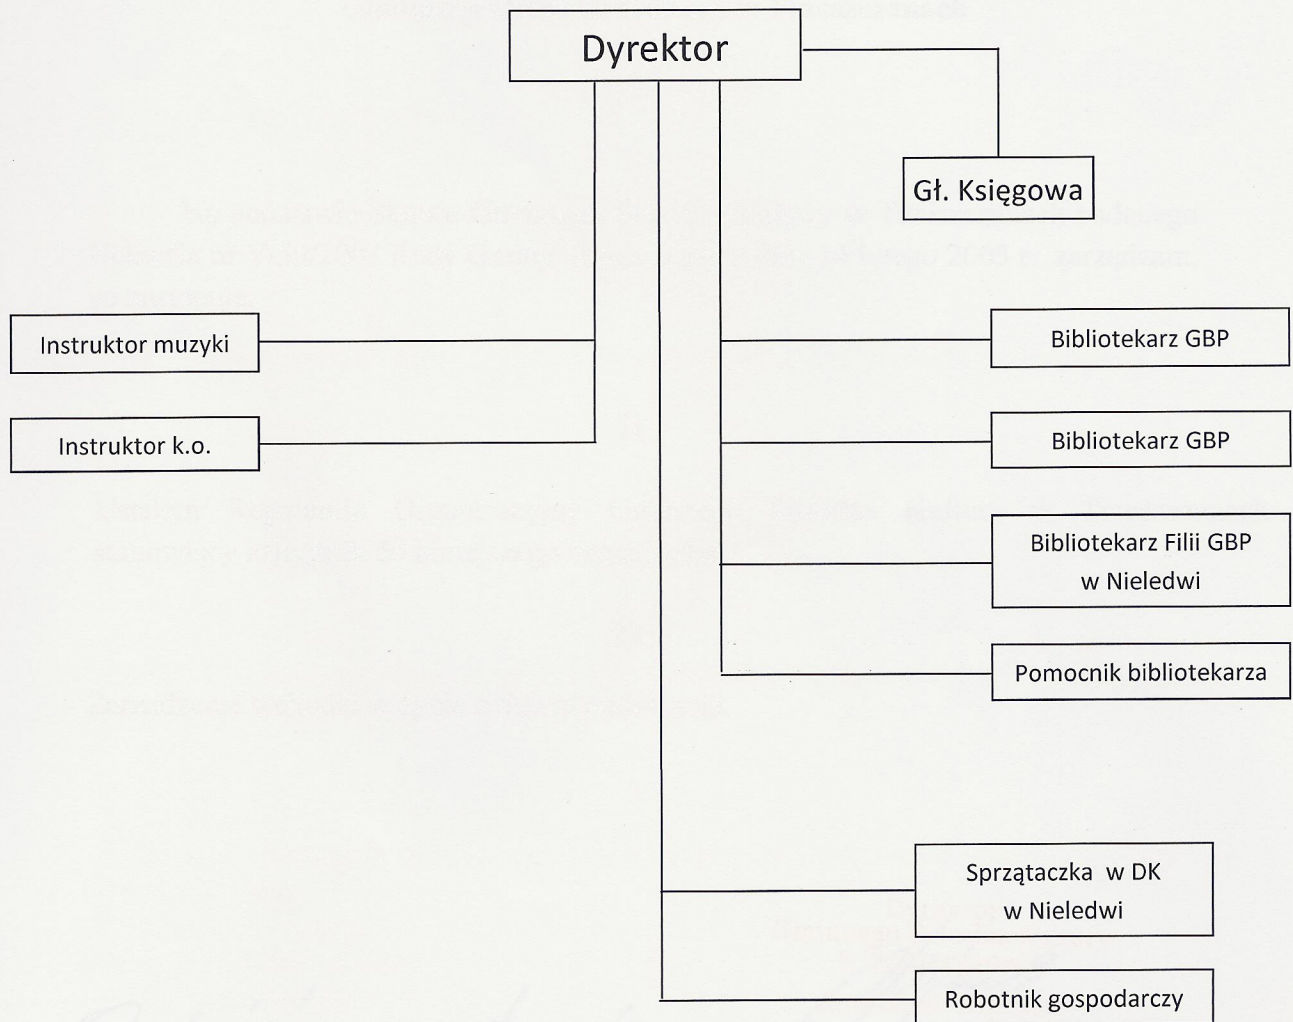

SCHEMAT STRUKTURY ORGANIZACYJNEJ
GMINNEGO OŚRODKA KULTURY W TRZESZCZANACH

*Opisuje podpunkt
22.02.2012
Jp*

[Signature]